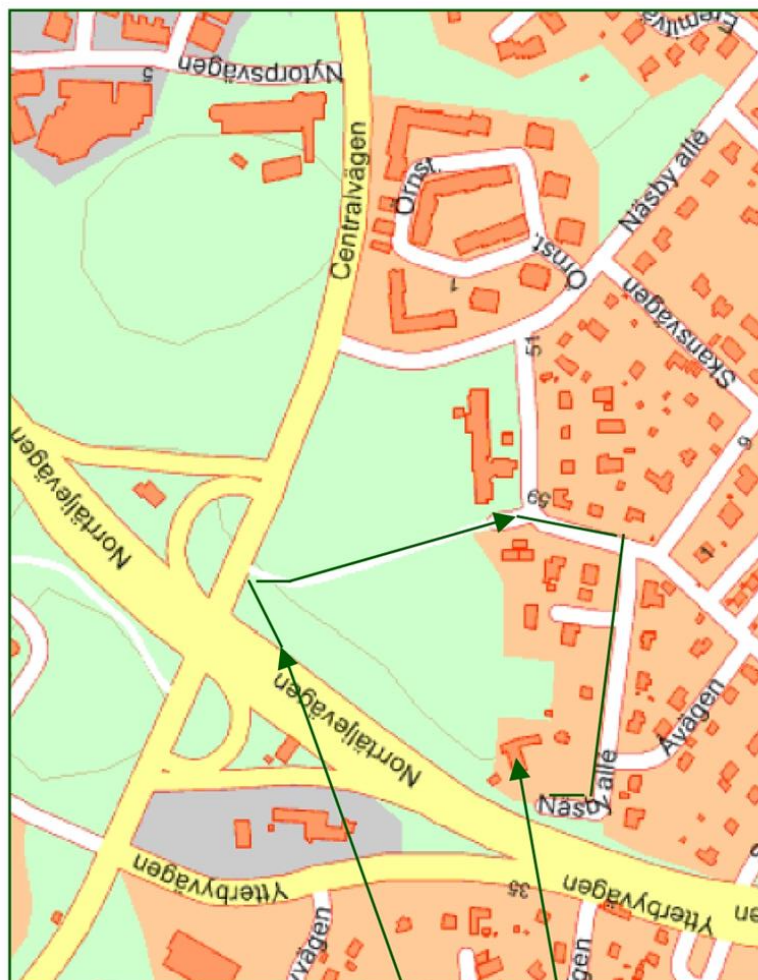

Det kommer att bli en fikapaus så ta med kaffekorg!
Vi förutsätter att alla är fullt friska!

Näsby Parks Squaredanceklubb

Titta gärna på vår hemsida <http://nasbysquare.se>

Karta för att hitta till oss finns på nästa sida!

NORRA
STOCKHOLMS LÄN
STOCKHOLMS LÄN

Dansa Square Dance

Vägbeskrivning från Stockholm:

**T-bana till Danderyds Sjukhus,
buss 610 mot Vallentuna
eller 629 mot
Åkersberga
till Roslags Näsby
trafikplats.**

Gångväg ca 400 m.